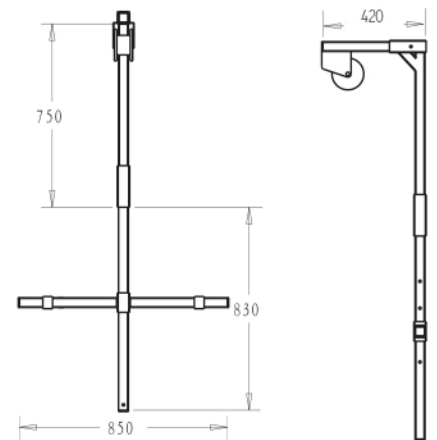

PALAN CLIMATISATION

Solution pratique et innovante pour lever seul un groupe extérieur jusqu'à 150 kg

Simple d'utilisation, notre palan se positionne et se retire rapidement sur les châssis fixés au mur.

Produit universel, il est utilisable avec toutes les marques de supports muraux. Longueur de câble : 25 mètres.

CLI04438