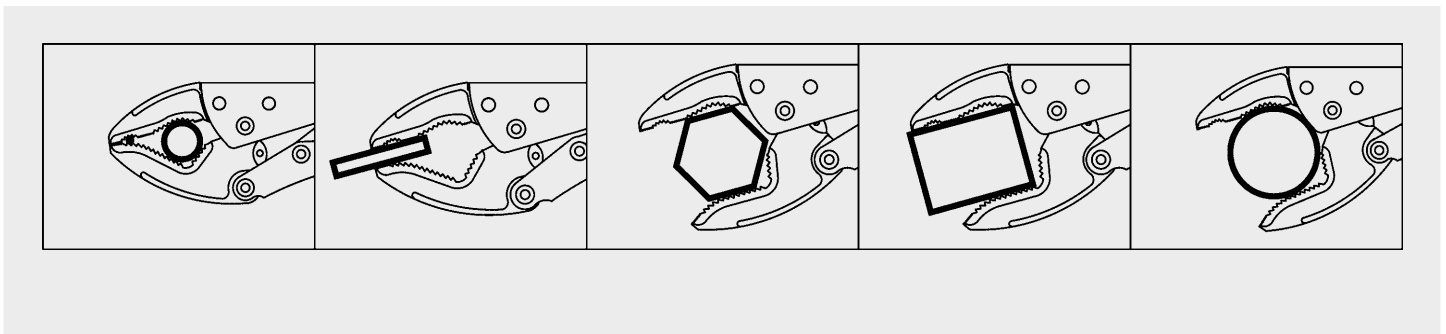

Jeu de pinces de verrouillage

Avec mors universels

- Levier de déblocage à actionnement facile avec mécanisme à ressort
- Actionnement à une main de type «tirer» plutôt que «pousser»
- Contre-écrou permettant de bloquer la largeur de serrage ; réglage constant pendant les opérations répétitives
- Conception ergonomique et esthétique
- Revêtement époxy de haute qualité ; les cordons de soudure restent à peine adhésifs
- Moins d'infiltration de rouille qu'avec le nickel

Nombre de pièces de l'assortiment	3 PCS
-----------------------------------	-------

Art. N° 0713 09 28

Condit.: 1

Détails/application

Contenu pour la réf. 0713 09 28

Désignation	Art. N°	Quantité
Pince-étau à mâchoires universelles Longueur:200 mm	0713 09 25	1
Pince-étau à mâchoires universelles Longueur:235 mm	0713 09 26	1
Pince-étau à mâchoires universelles Longueur:300 mm	0713 09 27	1